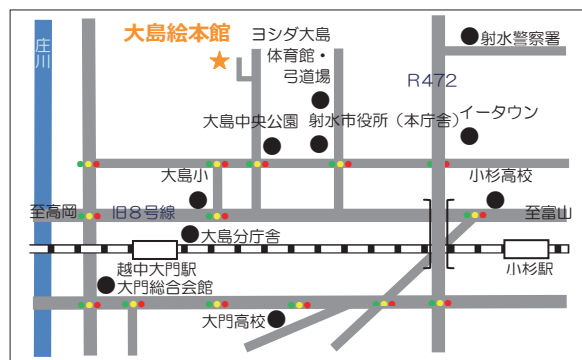

地域課題を解決し、魅力あるまちをつくる「地域力」、「市民が主役のまちづくり」について、一緒に考えてみませんか？

申込不要

日時

平成 29 年 **10** 月 **15** 日 (日)

午後 1 時 30 分～ (入場 午後 1 時～)

場所

射水市大島絵本館

(射水市鳥取 5 0 番地)